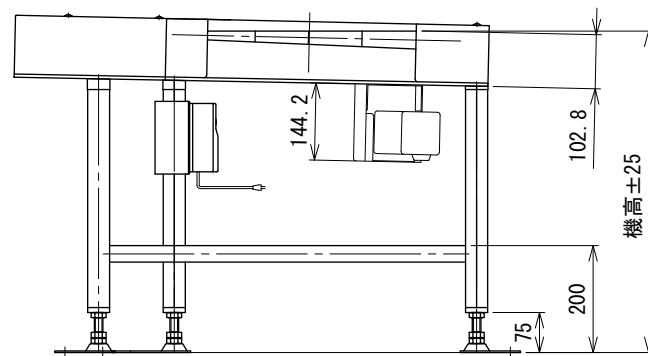

IVH: 汎用インバータ

DC: コントロールユニット

改訂 番号	改訂記事	技術情報サービス MARUYASU KIKAI CO., LTD.	年月日	シリーズ名	レスベヤシリーズ	図名	本体組立図 呼び幅 400 mm
			尺度	機種	GT10H-N	図面 番号	W_GT10H-N_S_030_2