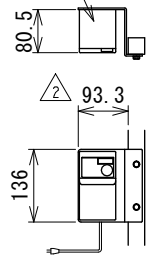

IVH: 汎用インバータ

DC: コントロールユニット

改訂 番号	改訂記事	技術情報サービス MARUYASU KIKAI CO., LTD.	年月日	シリーズ名	レスベヤシリーズ	図名	本体組立図 呼び幅 400 mm
			尺度	機種	GT10H-N	図面 番号	W_GT10H-N_S_030_2