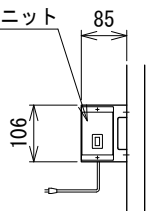

IVH: 汎用インバータ

DC: コントロールユニット

改訂 番号	改訂記事	技術情報サービス MARUYASU KIKAI CO., LTD.	年月日	シリーズ名	レスベヤシリーズ	図名	本体組立図 呼び幅 400 mm
			尺度	機種	GT10H-N	図面 番号	W_GT10H-N_S_030_2