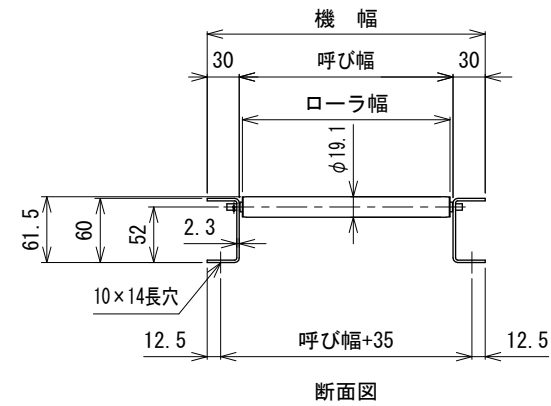

呼び機長 100 cm と 150 cm の
中央に脚穴はありません

呼び機長 (cm)	100	150	200	300
機長 (cm)	99.4	149.4	200	299.2
A (mm)	13	10	10	11
N	44	67	90	135
B (mm)	968	1474	1980	2970
C (mm)	13	10	10	11
D (mm)	57	57	60	56
E (mm)	---	---	760	1260

呼び幅 (mm)	200	250	315	355	400
ローラ幅 (mm)	194	244	309	349	394
機幅 (mm)	260	310	375	415	460

△1	フレーム角Rを面取りに変更	技術情報サービス	年 月 日		シリーズ名	マルチベヤシリーズ	図名	本体組立図 JR-1912 ローラピッチ22
			改訂番号	改訂記事				