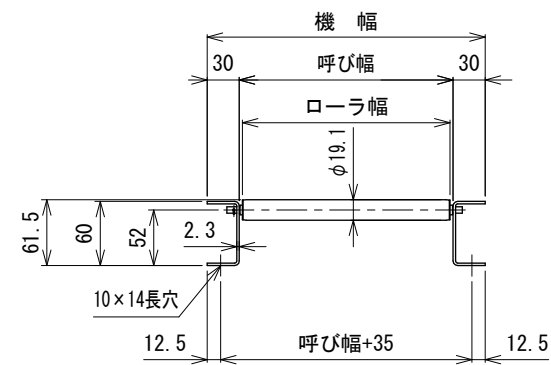

呼び機長100 cmと150 cmの  
中央に脚穴はありません

断面図

呼び機長 (cm)	100	150	200	300
機長 (cm)	99.4	149.4	200	299.2
A (mm)	13	10	10	11
N	22	33	45	67
B (mm)	968	1452	1980	2948
C (mm)	13	32	10	33
D (mm)	57	57	60	56
E (mm)	---	---	760	1260

呼び幅 (mm)	200	250	315	355	400
ローラ幅 (mm)	194	244	309	349	394
機幅 (mm)	260	310	375	415	460

△1	フレーム角Rを面取りに変更	技術情報サービス	年 月 日		シリーズ名	マルチベヤシリーズ	図名	本体組立図 JR-1912 ローラピッチ44
			改訂番号	改訂記事				