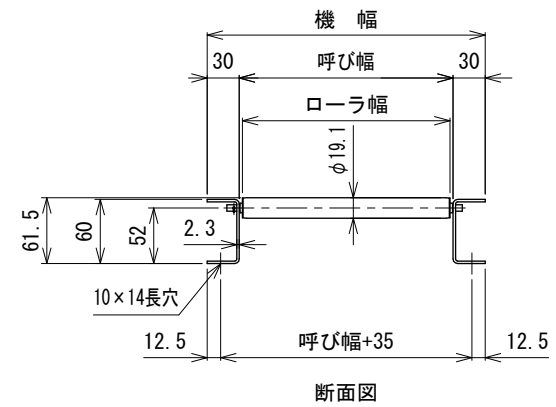

呼び機長100 cmと150 cmの  
中央に脚穴はありません

呼び機長 (cm)	100	150	200	300
機 長 (cm)	99.4	149.4	200	299.2
A (mm)	35	10	10	11
N	14	22	30	45
B (mm)	924	1452	1980	2970
C (mm)	35	32	10	11
D (mm)	57	57	60	56
E (mm)	---	---	760	1260

呼び幅 (mm)	200	250	315	355	400
ローラ幅 (mm)	194	244	309	349	394
機幅 (mm)	260	310	375	415	460

△1	フレーム角Rを面取りに変更	技術情報サービス	年 月 日		シリーズ名	マルチベヤシリーズ	図名	本体組立図 JR-1912 ローラピッチ66
			改訂 番号	改 訂 記 事				