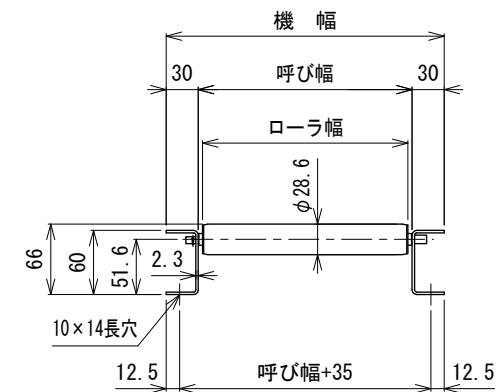

呼び機長100 cmと150 cmの
中央に脚穴はありません

呼び機長 (cm)	100	150	200	300
機長 (cm)	99.4	149.4	199.4	299.4
A (mm)	17	12	22	12
N	32	49	65	99
B (mm)	960	1470	1950	2970
C (mm)	17	12	22	12
D (mm)	57	57	57	57
E (mm)	---	---	760	1260

断面図

呼び幅 (mm)	200	250	315	355	400
ローラ幅 (mm)	192	242	307	347	392
機幅 (mm)	260	310	375	415	460

△1	フレーム角Rを面取りに変更	技術情報サービス	年 月 日		シリーズ名	マルチベヤシリーズ	図名	本体組立図 JR-2812 ローラピッチ30
			改訂番号	改訂記事				