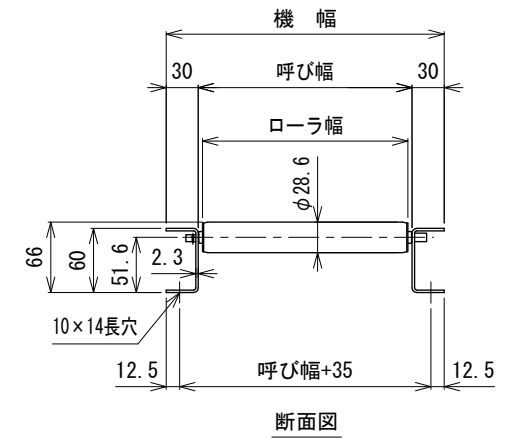

呼び機長 100 cm と 150 cm の
中央に脚穴はありません

呼び機長 (cm)	100	150	200	300
機長 (cm)	99.4	149.4	199.4	299.4
A (mm)	22	22	22	22
N	19	29	39	59
B (mm)	950	1450	1950	2950
C (mm)	22	22	22	22
D (mm)	57	57	57	57
E (mm)	---	---	760	1260

呼び幅 (mm)	200	250	315	355	400
ローラ幅 (mm)	192	242	307	347	392
機幅 (mm)	260	310	375	415	460

△1	フレーム角Rを面取りに変更	技術情報サービス	年 月 日		シリーズ名	マルチベヤシリーズ	図名	本体組立図 JR-2812 ローラピッチ50
			改訂 番号	改訂 記事				