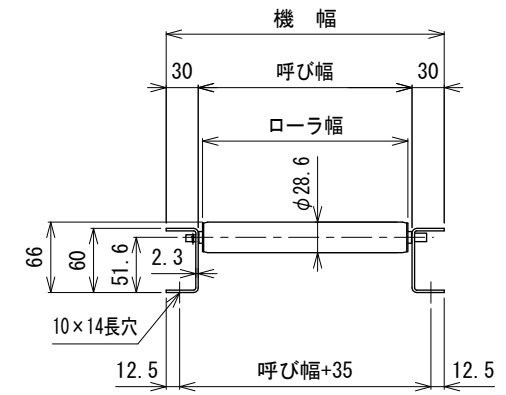

呼び機長100 cmと150 cmの
中央に脚穴はありません

断面図

呼び機長 (cm)	100	150	200	300
機 長 (cm)	99.4	149.4	199.4	299.4
A (mm)	17	12	22	12
N	16	24	32	49
B (mm)	960	1440	1920	2940
C (mm)	17	42	52	42
D (mm)	57	57	57	57
E (mm)	---	---	760	1260

呼び幅 (mm)	200	250	315	355	400
ローラ幅 (mm)	192	242	307	347	392
機 幅 (mm)	260	310	375	415	460

△1	フレーム角Rを面取りに変更	技術情報サービス	年 月 日		シリーズ名	マルチベヤシリーズ	図名	本体組立図 JR-2812 ローラピッチ60
			改訂番号	改訂記事				