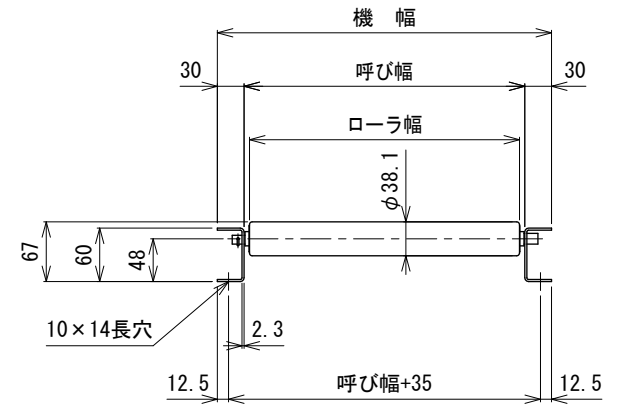

呼び機長100 cmと150 cmの  
中央に脚穴はありません

呼び機長 (cm)	100	150	200	300
機長 (cm)	99.4	149.4	199.4	299.4
A (mm)	22	22	22	22
N	19	29	39	59
B (mm)	950	1450	1950	2950
C (mm)	22	22	22	22
D (mm)	57	57	57	57
E (mm)	---	---	760	1260

断面図

呼び幅 (mm)	315	355	400	500	630
ローラ幅 (mm)	303	343	388	488	618
機幅 (mm)	375	415	460	560	690

△1	フレーム角Rを面取りに変更	技術情報サービス	年 月 日		シリーズ名	マルチベヤシリーズ	図名	本体組立図 JR-3812 ローラピッチ50
			改訂 番号	改訂 記事				