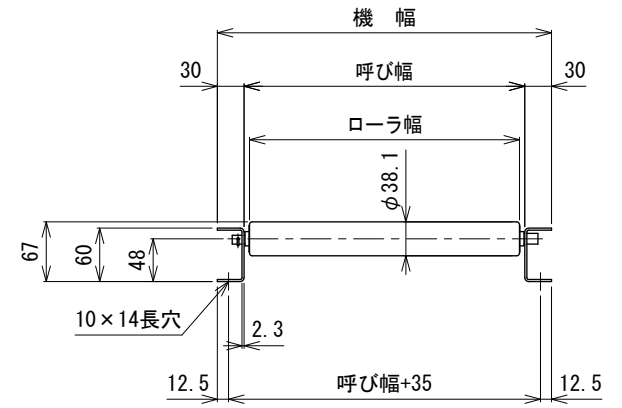

呼び機長100 cmと150 cmの
中央に脚穴はありません

呼び機長 (cm)	100	150	200	300
機長 (cm)	99.4	149.4	199.4	299.4
A (mm)	35	34.5	34.5	34.5
N	12	19	25	39
P (mm)	77	75	77	75
B (mm)	924	1425	1925	2925
C (mm)	35	34.5	34.5	34.5
D (mm)	57	57	57	57
E (mm)	---	---	760	1260

断面図

呼び幅 (mm)	315	355	400	500	630
ローラ幅 (mm)	303	343	388	488	618
機幅 (mm)	375	415	460	560	690

△1	フレーム角Rを面取りに変更	技術情報サービス	年 月 日		シリーズ名	マルチベヤシリーズ	図名	本体組立図 JR-3812 ローラピッチ75
			改訂 番号	改訂 記事				