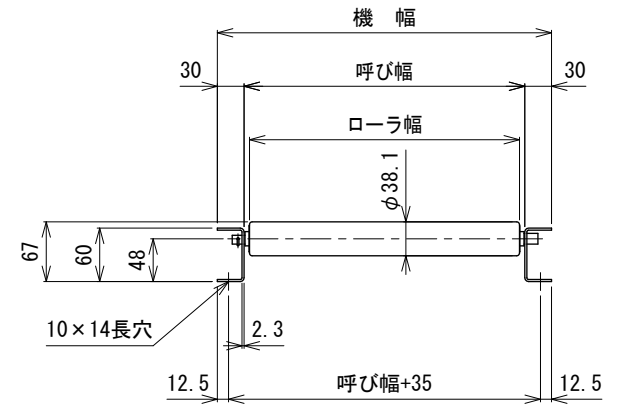

呼び機長100 cmと150 cmの
中央に脚穴はありません

呼び機長 (cm)	100	150	200	300
機長 (cm)	99.4	149.4	199.4	299.4
A (mm)	22	22	22	22
N	9	14	19	29
B (mm)	900	1400	1900	2900
C (mm)	72	72	72	72
D (mm)	57	57	57	57
E (mm)	---	---	760	1260

断面図

呼び幅 (mm)	315	355	400	500	630
ローラ幅 (mm)	303	343	388	488	618
機幅 (mm)	375	415	460	560	690

△1	フレーム角Rを面取りに変更	技術情報サービス	年 月 日		シリーズ名	マルチベヤシリーズ	図名	本体組立図 JR-3812 ローラピッチ100
			改訂 番号	改訂 記事				