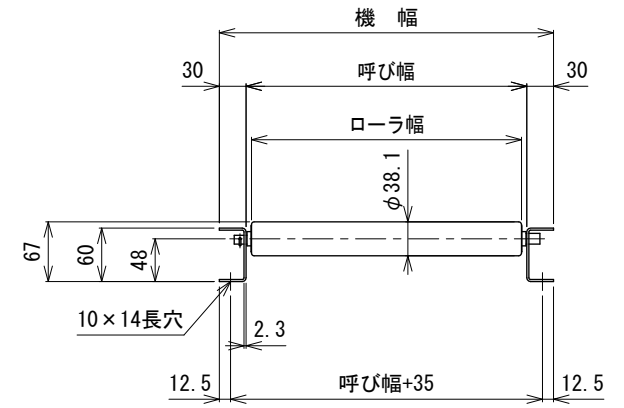

呼び機長100 cmと150 cmの
中央に脚穴はありません

呼び機長 (cm)	100	150	200	300
機長 (cm)	99.4	149.4	199.4	299.4
A (mm)	35	72	73	72
N	6	9	12	19
P (mm)	154	150	154	150
B (mm)	924	1350	1848	2850
C (mm)	35	72	73	72
D (mm)	57	57	57	57
E (mm)	---	---	760	1260

断面図

呼び幅 (mm)	315	355	400	500	630
ローラ幅 (mm)	303	343	388	488	618
機幅 (mm)	375	415	460	560	690

△1	フレーム角Rを面取りに変更	技術情報サービス	年 月 日		シリーズ名	マルチベヤシリーズ	図名	本体組立図 JR-3812 ローラピッチ150
			改訂 番号	改訂 記事				