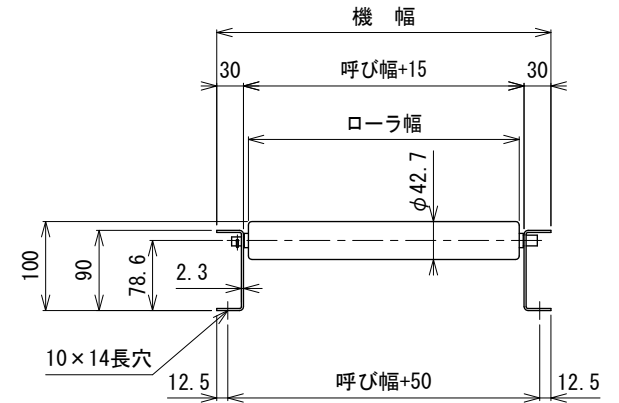

呼び機長100 cmと150 cmの
中央に脚穴はありません

呼び機長 (cm)	100	150	200	300
機長 (cm)	99.4	149.4	199.4	299.4
A (mm)	22	22	22	22
N	19	29	39	59
B (mm)	950	1450	1950	2950
C (mm)	22	22	22	22
D (mm)	57	57	57	57
E (mm)	---	---	760	1260

断面図

呼び幅 (mm)	315	355	400	500	630
ローラ幅 (mm)	304	344	389	489	619
機幅 (mm)	375	415	460	560	690

△1	フレーム角Rを面取りに変更	技術情報サービス	年 月 日		シリーズ名	マルチベヤシリーズ	図名	本体組立図 JR-4214 ローラピッチ50
			改訂 番号	改訂 記事				