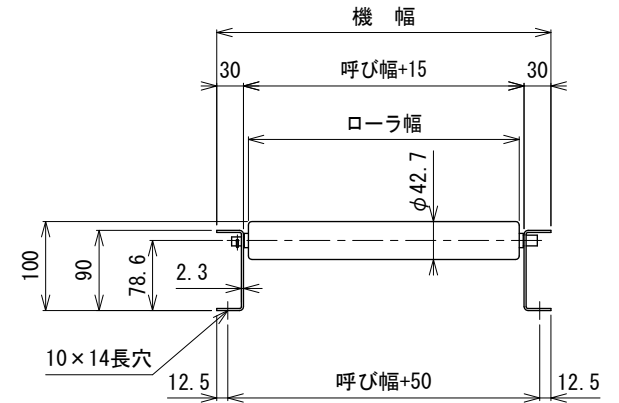

呼び機長100 cmと150 cmの
中央に脚穴はありません

呼び機長 (cm)	100	150	200	300
機長 (cm)	99.4	149.4	199.4	299.4
A (mm)	35	34.5	34.5	34.5
N	12	19	25	39
P (mm)	77	75	77	75
B (mm)	924	1425	1925	2925
C (mm)	35	34.5	34.5	34.5
D (mm)	57	57	57	57
E (mm)	---	---	760	1260

断面図

呼び幅 (mm)	315	355	400	500	630
ローラ幅 (mm)	304	344	389	489	619
機幅 (mm)	375	415	460	560	690

△1	フレーム角Rを面取りに変更	技術情報サービス	年 月 日		シリーズ名	マルチベヤシリーズ	図名	本体組立図 JR-4214 ローラピッチ75
			改訂 番号	改訂 記事				