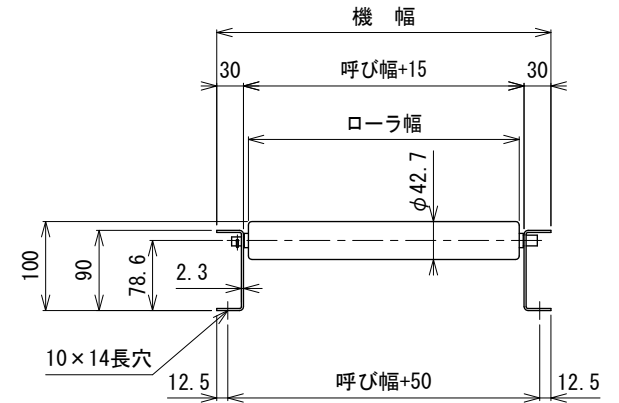

呼び機長100 cmと150 cmの  
中央に脚穴はありません

呼び機長 (cm)	100	150	200	300
機長 (cm)	99.4	149.4	199.4	299.4
A (mm)	22	22	22	22
N	9	14	19	29
B (mm)	900	1400	1900	2900
C (mm)	72	72	72	72
D (mm)	57	57	57	57
E (mm)	---	---	760	1260

断面図

呼び幅 (mm)	315	355	400	500	630
ローラ幅 (mm)	304	344	389	489	619
機幅 (mm)	375	415	460	560	690

△1	フレーム角Rを面取りに変更	技術情報サービス	年 月 日		シリーズ名	マルチベヤシリーズ	図名	本体組立図 JR-4214 ローラピッチ100
			改訂 番号	改訂 記事				