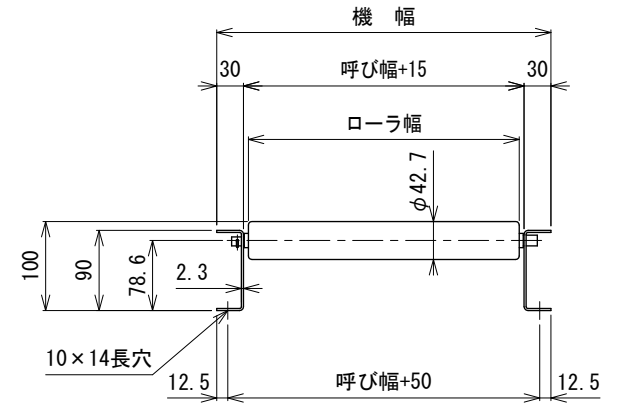

呼び機長100 cmと150 cmの
中央に脚穴はありません

呼び機長 (cm)	100	150	200	300
機長 (cm)	99.4	149.4	199.4	299.4
A (mm)	35	72	73	72
N	6	9	12	19
P (mm)	154	150	154	150
B (mm)	924	1350	1848	2850
C (mm)	35	72	73	72
D (mm)	57	57	57	57
E (mm)	---	---	760	1260

断面図

呼び幅 (mm)	315	355	400	500	630
ローラ幅 (mm)	304	344	389	489	619
機幅 (mm)	375	415	460	560	690

△1	フレーム角Rを面取りに変更	技術情報サービス	年 月 日		シリーズ名	マルチベヤシリーズ	図名	本体組立図 JR-4214 ローラピッチ150
			改訂 番号	改訂 記事				