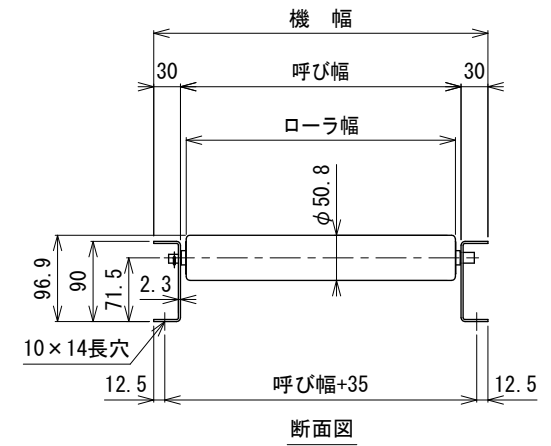

呼び機長100 cmと150 cmの
中央に脚穴はありません

呼び機長 (cm)	100	150	200	300
機長 (cm)	99.4	149.4	199.4	299.4
A (mm)	47	47	47	47
N	9	14	19	29
B (mm)	900	1400	1900	2900
C (mm)	47	47	47	47
D (mm)	57	57	57	57
E (mm)	---	---	760	1260

呼び幅 (mm)	315	355	400	500	630	800	1000
ローラ幅 (mm)	302	342	387	487	617	787	987
機幅 (mm)	375	415	460	560	690	860	1060

△1	フレーム角Rを面取りに変更	技術情報サービス	年 月 日		シリーズ名	マルチベヤシリーズ	図名	本体組立図 JR-5016 ローラピッチ100
			改訂 番号	改訂 記事				