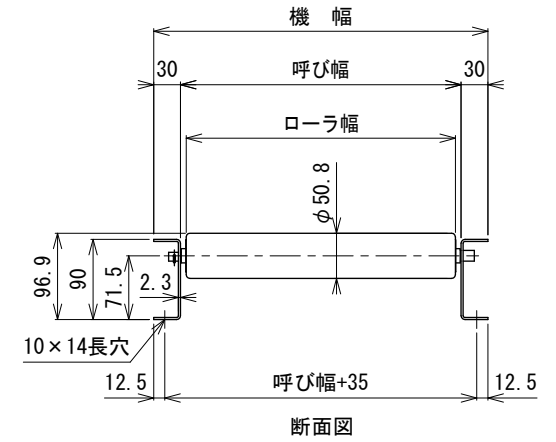

呼び機長100 cmと150 cmの
中央に脚穴はありません

呼び機長 (cm)	100	150	200	300
機長 (cm)	99.4	149.4	199.4	299.4
A (mm)	35	72	73	72
N	6	9	12	19
P (mm)	154	150	154	150
B (mm)	924	1350	1848	2850
C (mm)	35	72	73	72
D (mm)	57	57	57	57
E (mm)	---	---	760	1260

呼び幅 (mm)	315	355	400	500	630	800	1000
ローラ幅 (mm)	302	342	387	487	617	787	987
機幅 (mm)	375	415	460	560	690	860	1060

△1	フレーム角Rを面取りに変更	技術情報サービス	年 月 日		シリーズ名	マルチベヤシリーズ	図名	本体組立図 JR-5016 ローラピッチ150
			改訂 番号	改訂 記事				