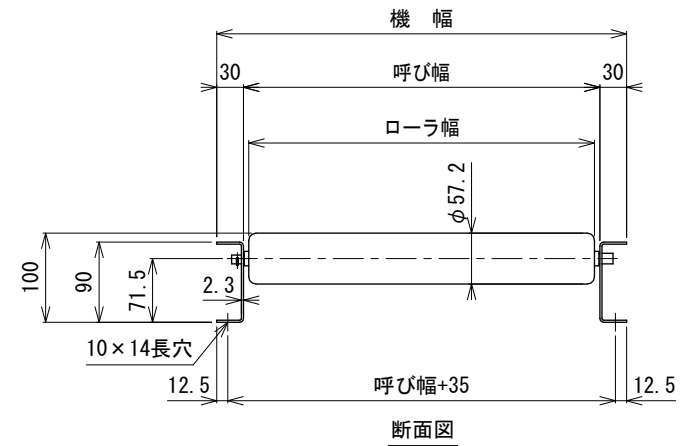

呼び機長100 cmと150 cmの
中央に脚穴はありません

呼び機長 (cm)	100	150	200	300
機長 (cm)	99.4	149.4	199.4	299.4
A (mm)	47	47	47	47
N	9	14	19	29
B (mm)	900	1400	1900	2900
C (mm)	47	47	47	47
D (mm)	57	57	57	57
E (mm)	---	---	760	1260

呼び幅 (mm)	400	500	630	800	1000
ローラ幅 (mm)	388	488	618	788	988
機幅 (mm)	460	560	690	860	1060

△1	フレーム角Rを面取りに変更	技術情報サービス	年 月 日		シリーズ名	マルチベヤシリーズ	図名	本体組立図 JR-5714 ローラピッチ100
			改訂 番号	改訂 記事				