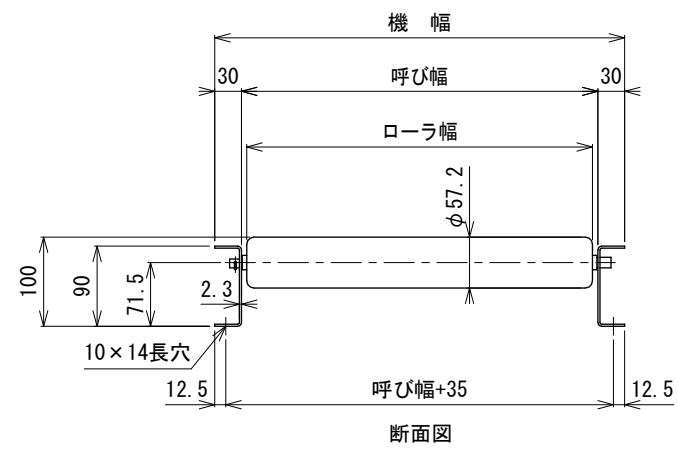

呼び機長100 cmと150 cmの
中央に脚穴はありません

呼び機長 (cm)	100	150	200	300
機長 (cm)	99.4	149.4	199.4	299.4
A (mm)	35	72	73	72
N	6	9	12	19
P (mm)	154	150	154	150
B (mm)	924	1350	1848	2850
C (mm)	35	72	73	72
D (mm)	57	57	57	57
E (mm)	---	---	760	1260

呼び幅 (mm)	400	500	630	800	1000
ローラ幅 (mm)	388	488	618	788	988
機幅 (mm)	460	560	690	860	1060

△1	フレーム角Rを面取りに変更	技術情報サービス	年 月 日		シリーズ名	マルチベヤシリーズ	図名	本体組立図 JR-5714 ローラピッチ150
			改訂 番号	改訂 記事				