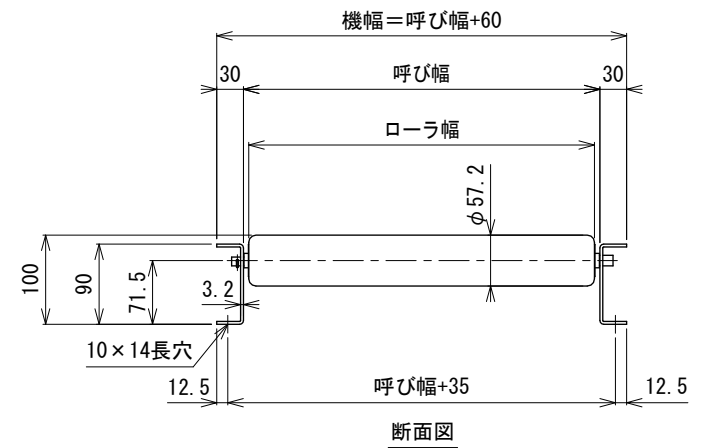

呼び機長100 cmと150 cmの
中央に脚穴はありません

呼び機長 (cm)	100	150	200	300
機長 (cm)	99.4	149.4	199.4	299.4
A (mm)	35	34.5	34.5	34.5
N	12	19	25	39
P (mm)	77	75	77	75
B (mm)	924	1425	1925	2925
C (mm)	35	34.5	34.5	34.5
D (mm)	57	57	57	57
E (mm)	---	---	760	1260

呼び幅 (mm)	400	500	630	800	1000
ローラ幅 (mm)	388	488	618	788	988
機幅 (mm)	460	560	690	860	1060

△1	フレーム角Rを面取りに変更	技術情報サービス	年 月 日		シリーズ名	マルチベヤシリーズ	図名	本体組立図 JR-5721 ローラピッチ75
			改訂 番号	改訂 記事				