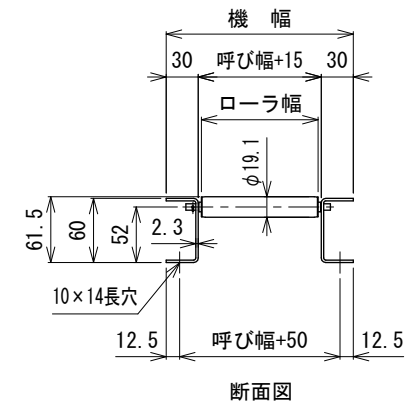

呼び機長100 cmと150 cmの
中央に脚穴はありません

呼び機長 (cm)	100	150	200	300
機 長 (cm)	99.4	149.4	200	299.2
A (mm)	13	10	10	11
N	44	67	90	135
B (mm)	968	1474	1980	2970
C (mm)	13	10	10	11
D (mm)	57	57	60	56
E (mm)	---	---	760	1260

呼び幅 (mm)	100	150	200	250	300	350	400	450	500
ローラ幅 (mm)	109	159	209	259	309	359	409	459	509
機 幅 (mm)	175	225	275	325	375	425	475	525	575

△1	フレーム角Rを面取りに変更	技術情報サービス	年 月 日		シリーズ名	マルチベヤシリーズ	図名	本体組立図 MR-1912 ローラピッチ22
			改訂 番号	改 訂 記 事				