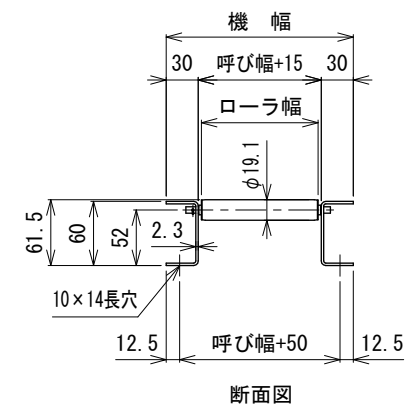

呼び機長100 cmと150 cmの  
中央に脚穴はありません

呼び機長 (cm)	100	150	200	300
機長 (cm)	99.4	149.4	200	299.2
A (mm)	13	10	10	11
N	22	33	45	67
B (mm)	968	1452	1980	2948
C (mm)	13	32	10	33
D (mm)	57	57	60	56
E (mm)	---	---	760	1260

呼び幅 (mm)	100	150	200	250	300	350	400	450	500
ローラ幅 (mm)	109	159	209	259	309	359	409	459	509
機幅 (mm)	175	225	275	325	375	425	475	525	575

△1	フレーム角Rを面取りに変更	技術情報サービス	年 月 日		シリーズ名	マルチベヤシリーズ	図名	本体組立図 MR-1912 ローラピッチ44
			改訂 番号	改訂 記事				