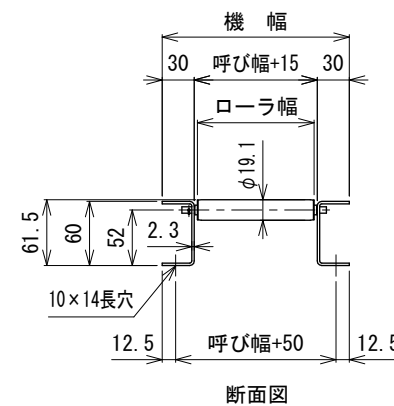

呼び機長100 cmと150 cmの
中央に脚穴はありません

呼び機長 (cm)	100	150	200	300
機長 (cm)	99.4	149.4	200	299.2
A (mm)	35	10	10	11
N	14	22	30	45
B (mm)	924	1452	1980	2970
C (mm)	35	32	10	11
D (mm)	57	57	60	56
E (mm)	---	---	760	1260

呼び幅 (mm)	100	150	200	250	300	350	400	450	500
ローラ幅 (mm)	109	159	209	259	309	359	409	459	509
機幅 (mm)	175	225	275	325	375	425	475	525	575

△1	フレーム角Rを面取りに変更	技術情報サービス	年 月 日		シリーズ名	マルチベヤシリーズ	図名	本体組立図 MR-1912 ローラピッチ66
			改訂 番号	改訂 記事				