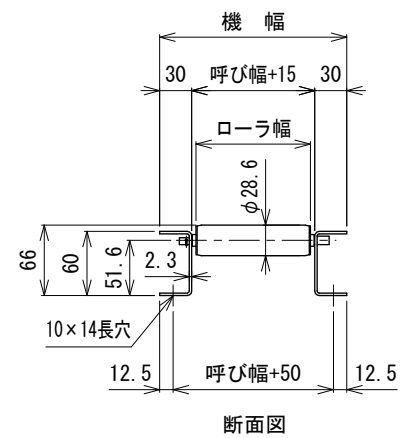

呼び機長100 cmと150 cmの
中央に脚穴はありません

呼び機長 (cm)	100	150	200	300
機長 (cm)	99.4	149.4	199.4	299.4
A (mm)	17	12	22	12
N	32	49	65	99
B (mm)	960	1470	1950	2970
C (mm)	17	12	22	12
D (mm)	57	57	57	57
E (mm)	---	---	760	1260

呼び幅 (mm)	100	150	200	250	300	350	400	450	500	600
ローラ幅 (mm)	107	157	207	257	307	357	407	457	507	607
機幅 (mm)	175	225	275	325	375	425	475	525	575	675

△1	フレーム角Rを面取りに変更	技術情報サービス	年 月 日		シリーズ名	マルチベヤシリーズ	図名	本体組立図 MR-2812 ローラピッチ30
			改訂 番号	改訂 記事				