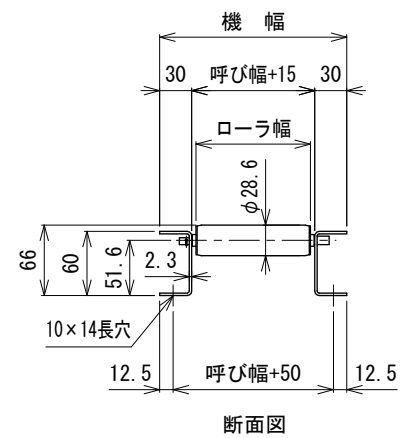

呼び機長100 cmと150 cmの
中央に脚穴はありません

呼び機長 (cm)	100	150	200	300
機 長 (cm)	99.4	149.4	199.4	299.4
A (mm)	17	27	17	17
N	24	36	49	74
B (mm)	960	1440	1960	2960
C (mm)	17	27	17	17
D (mm)	57	57	57	57
E (mm)	---	---	760	1260

呼び幅 (mm)	100	150	200	250	300	350	400	450	500	600
ローラ幅 (mm)	107	157	207	257	307	357	407	457	507	607
機 幅 (mm)	175	225	275	325	375	425	475	525	575	675

△1	フレーム角Rを面取りに変更	技術情報サービス	年 月 日		シリーズ名	マルチベヤシリーズ	図名	本体組立図 MR-2812 ローラピッチ40
			改訂 番号	改 訂 記 事				