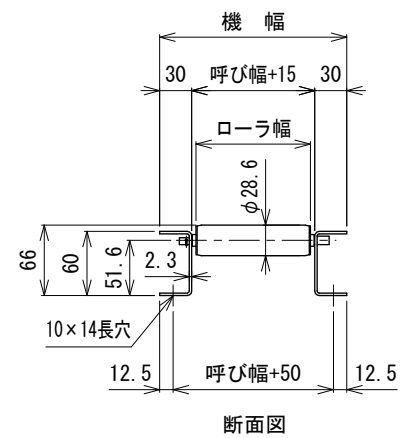

呼び機長100 cmと150 cmの
中央に脚穴はありません

呼び機長 (cm)	100	150	200	300
機 長 (cm)	99.4	149.4	199.4	299.4
A (mm)	22	22	22	22
N	19	29	39	59
B (mm)	950	1450	1950	2950
C (mm)	22	22	22	22
D (mm)	57	57	57	57
E (mm)	---	---	760	1260

呼び幅 (mm)	100	150	200	250	300	350	400	450	500	600
ローラ幅 (mm)	107	157	207	257	307	357	407	457	507	607
機 幅 (mm)	175	225	275	325	375	425	475	525	575	675

△1	フレーム角Rを面取りに変更	技術情報サービス	年 月 日		シリーズ名	マルチベヤシリーズ	図名	本体組立図 MR-2812 ローラピッチ50
	改訂 番号		改 訂 記 事	MARUYASU KIKAI CO., LTD.	尺 度	1/5	機 種	フリーローラコンベヤ