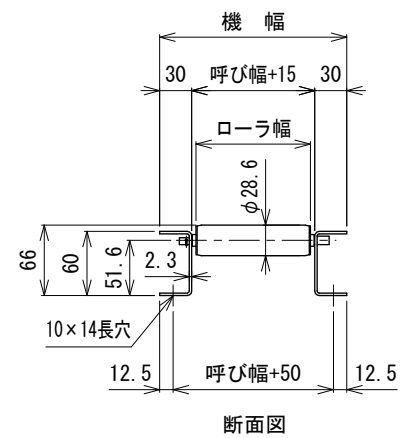

呼び機長100 cmと150 cmの  
中央に脚穴はありません

呼び機長 (cm)	100	150	200	300
機長 (cm)	99.4	149.4	199.4	299.4
A (mm)	17	12	22	12
N	16	24	32	49
B (mm)	960	1440	1920	2940
C (mm)	17	42	52	42
D (mm)	57	57	57	57
E (mm)	---	---	760	1260

呼び幅 (mm)	100	150	200	250	300	350	400	450	500	600
ローラ幅 (mm)	107	157	207	257	307	357	407	457	507	607
機幅 (mm)	175	225	275	325	375	425	475	525	575	675

△1	フレーム角Rを面取りに変更	技術情報サービス	年 月 日		シリーズ名	マルチベヤシリーズ	図名	本体組立図 MR-2812 ローラピッチ60
			改訂番号	改訂記事				