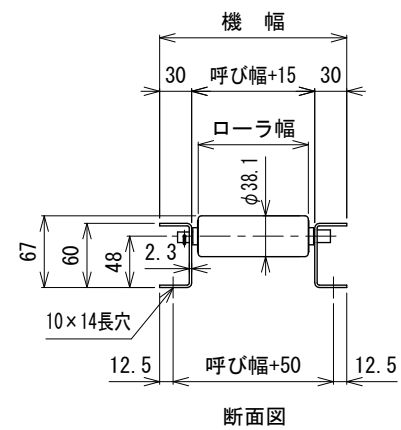

呼び機長100 cmと150 cmの
中央に脚穴はありません

呼び機長 (cm)	100	150	200	300
機 長 (cm)	99.4	149.4	199.4	299.4
A (mm)	35	34.5	34.5	34.5
N	12	19	25	39
P (mm)	77	75	77	75
B (mm)	924	1425	1925	2925
C (mm)	35	34.5	34.5	34.5
D (mm)	57	57	57	57
E (mm)	---	---	760	1260

呼び幅 (mm)	100	150	200	250	300	350	400	450	500	600	700
ローラ幅 (mm)	103	153	203	253	303	353	403	453	503	603	703
機 幅 (mm)	175	225	275	325	375	425	475	525	575	675	775

△1	フレーム角Rを面取りに変更	技術情報サービス	年 月 日		シリーズ名	マルチベヤシリーズ	図名	本体組立図 MR-3812 ローラピッチ75
	改訂 番号		改 訂 記 事	MARUYASU KIKAI CO., LTD.	尺 度	1/5	機 種	フリーローラコンベヤ