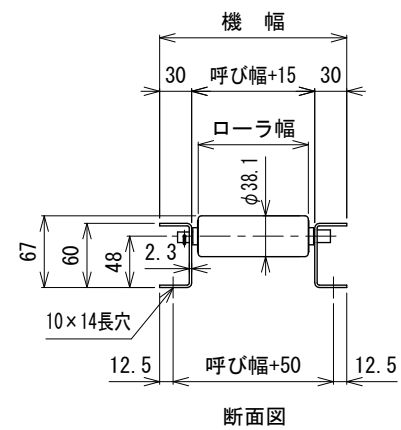

呼び機長100 cmと150 cmの
中央に脚穴はありません

呼び機長 (cm)	100	150	200	300
機 長 (cm)	99.4	149.4	199.4	299.4
A (mm)	22	22	22	22
N	9	14	19	29
B (mm)	900	1400	1900	2900
C (mm)	72	72	72	72
D (mm)	57	57	57	57
E (mm)	---	---	760	1260

呼び幅 (mm)	100	150	200	250	300	350	400	450	500	600	700
ローラ幅 (mm)	103	153	203	253	303	353	403	453	503	603	703
機 幅 (mm)	175	225	275	325	375	425	475	525	575	675	775

△1	フレーム角Rを面取りに変更	技術情報サービス		年 月 日	シリーズ名	マルチベヤシリーズ	図名	本体組立図 MR-3812 ローラピッチ100
				尺 度				
改訂番号	改 訂 記 事	MARUYASU KIKAI CO.,LTD.						