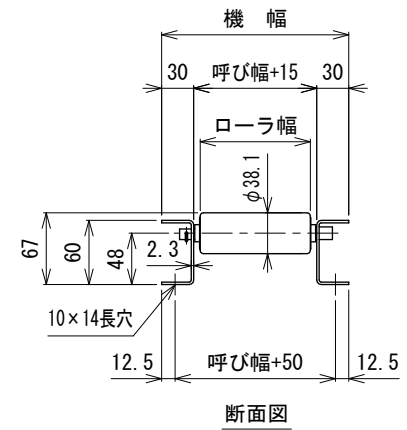

呼び機長100 cmと150 cmの
中央に脚穴はありません

呼び機長 (cm)	100	150	200	300
機 長 (cm)	99.4	149.4	199.4	299.4
A (mm)	35	72	73	72
N	6	9	12	19
P (mm)	154	150	154	150
B (mm)	924	1350	1848	2850
C (mm)	35	72	73	72
D (mm)	57	57	57	57
E (mm)	---	---	760	1260

呼び幅 (mm)	100	150	200	250	300	350	400	450	500	600	700
ローラ幅 (mm)	103	153	203	253	303	353	403	453	503	603	703
機 幅 (mm)	175	225	275	325	375	425	475	525	575	675	775

△1	フレーム角Rを面取りに変更	技術情報サービス	年 月 日		シリーズ名	マルチベヤシリーズ	図名	本体組立図 MR-3812 ローラピッチ150
	改訂 番号		改 訂 記 事	MARUYASU KIKAI CO.,LTD.	尺 度	1/5	機 種	フリーローラコンベヤ