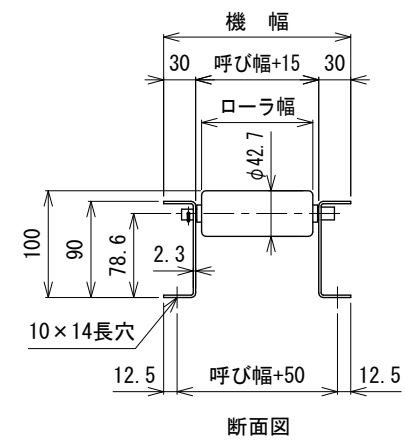

呼び機長100 cmと150 cmの
中央に脚穴はありません

呼び機長 (cm)	100	150	200	300
機長 (cm)	99.4	149.4	199.4	299.4
A (mm)	22	22	22	22
N	19	29	39	59
B (mm)	950	1450	1950	2950
C (mm)	22	22	22	22
D (mm)	57	57	57	57
E (mm)	---	---	760	1260

呼び幅 (mm)	100	150	200	250	300	350	400	450	500	600	700
ローラ幅 (mm)	104	154	204	254	304	354	404	454	504	604	704
機幅 (mm)	175	225	275	325	375	425	475	525	575	675	775

△1	フレーム角Rを面取りに変更	技術情報サービス	年 月 日		シリーズ名	マルチベヤシリーズ	図名	本体組立図 MR-4214 ローラピッチ50
			改訂番号	改訂記事				