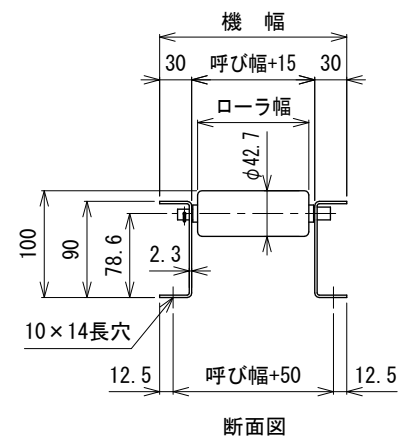

呼び機長100 cmと150 cmの
中央に脚穴はありません

呼び機長 (cm)	100	150	200	300
機長 (cm)	99.4	149.4	199.4	299.4
A (mm)	35	34.5	34.5	34.5
N	12	19	25	39
P (mm)	77	75	77	75
B (mm)	924	1425	1925	2925
C (mm)	35	34.5	34.5	34.5
D (mm)	57	57	57	57
E (mm)	---	---	760	1260

呼び幅 (mm)	100	150	200	250	300	350	400	450	500	600	700
ローラ幅 (mm)	104	154	204	254	304	354	404	454	504	604	704
機幅 (mm)	175	225	275	325	375	425	475	525	575	675	775

△1	フレーム角Rを面取りに変更	技術情報サービス	年 月 日		シリーズ名	マルチベヤシリーズ	図名	本体組立図 MR-4214 ローラピッチ75
	改訂 番号		改訂 記事	MARUYASU KIKAI CO.,LTD.	尺度	1/5	機種	フリーローラコンベヤ