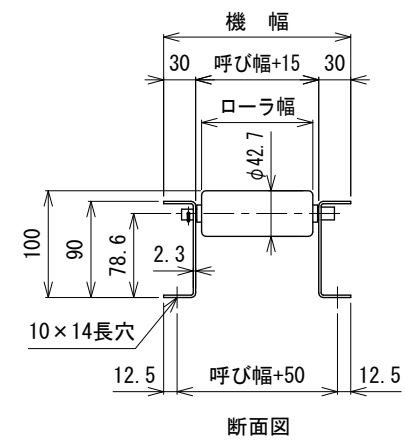

呼び機長100 cmと150 cmの
中央に脚穴はありません

呼び機長 (cm)	100	150	200	300
機 長 (cm)	99.4	149.4	199.4	299.4
A (mm)	22	22	22	22
N	9	14	19	29
B (mm)	900	1400	1900	2900
C (mm)	72	72	72	72
D (mm)	57	57	57	57
E (mm)	---	---	760	1260

呼び幅 (mm)	100	150	200	250	300	350	400	450	500	600	700
ローラ幅 (mm)	104	154	204	254	304	354	404	454	504	604	704
機 幅 (mm)	175	225	275	325	375	425	475	525	575	675	775

△1	フレーム角Rを面取りに変更	技術情報サービス	年 月 日		シリーズ名	マルチベヤシリーズ	図名	本体組立図 MR-4214 ローラピッチ100
	改訂 番号		改 訂 記 事	MARUYASU KIKAI CO.,LTD.	尺 度	1/5	機 種	フリーローラコンベヤ