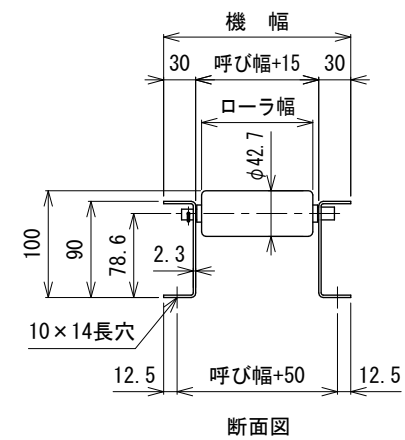

呼び機長100 cmと150 cmの
中央に脚穴はありません

呼び機長 (cm)	100	150	200	300
機 長 (cm)	99.4	149.4	199.4	299.4
A (mm)	35	72	73	72
N	6	9	12	19
P (mm)	154	150	154	150
B (mm)	924	1350	1848	2850
C (mm)	35	72	73	72
D (mm)	57	57	57	57
E (mm)	---	---	760	1260

呼び幅 (mm)	100	150	200	250	300	350	400	450	500	600	700
ローラ幅 (mm)	104	154	204	254	304	354	404	454	504	604	704
機 幅 (mm)	175	225	275	325	375	425	475	525	575	675	775

△1	フレーム角Rを面取りに変更	技術情報サービス	年 月 日		シリーズ名	マルチベヤシリーズ	図名	本体組立図 MR-4214 ローラピッチ150
			改訂 番号	改訂 記事				