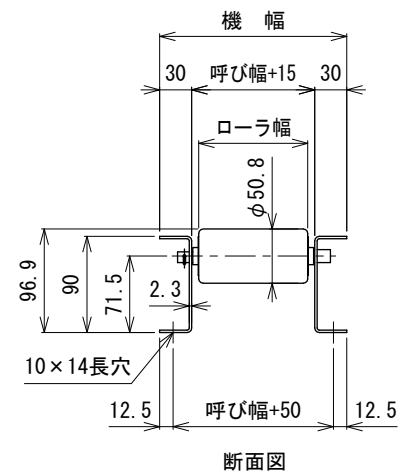

呼び機長100 cmと150 cmの  
中央に脚穴はありません

呼び機長 (cm)	100	150	200	300
機長 (cm)	99.4	149.4	199.4	299.4
A (mm)	35	34.5	34.5	34.5
N	12	19	25	39
P (mm)	77	75	77	75
B (mm)	924	1425	1925	2925
C (mm)	35	34.5	34.5	34.5
D (mm)	57	57	57	57
E (mm)	---	---	760	1260

呼び幅 (mm)	100	150	200	250	300	350	400	450	500	600	700	800	900	1000
ローラ幅 (mm)	102	152	202	252	302	352	402	452	502	602	702	802	902	1002
機幅 (mm)	175	225	275	325	375	425	475	525	575	675	775	875	975	1075

△1	フレーム角Rを面取りに変更	技術情報サービス	年 月 日		シリーズ名	マルチベヤシリーズ	図名	本体組立図 MR-5016 ローラピッチ75
	改訂 番号		改訂 記事	MARUYASU KIKAI CO.,LTD.	尺度	1/5	機種	フリーローラコンベヤ