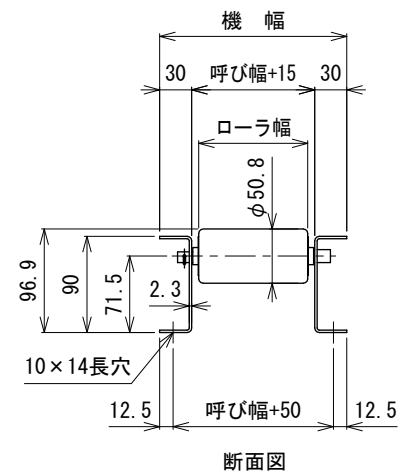

呼び機長100 cmと150 cmの  
中央に脚穴はありません

呼び機長 (cm)	100	150	200	300
機長 (cm)	99.4	149.4	199.4	299.4
A (mm)	47	47	47	47
N	9	14	19	29
B (mm)	900	1400	1900	2900
C (mm)	47	47	47	47
D (mm)	57	57	57	57
E (mm)	---	---	760	1260

呼び幅 (mm)	100	150	200	250	300	350	400	450	500	600	700	800	900	1000
ローラ幅 (mm)	102	152	202	252	302	352	402	452	502	602	702	802	902	1002
機幅 (mm)	175	225	275	325	375	425	475	525	575	675	775	875	975	1075

△1	フレーム角Rを面取りに変更	技術情報サービス	年 月 日		シリーズ名	マルチベヤシリーズ	図名	本体組立図 MR-5016 ローラピッチ100
			改訂 番号	改訂 記事				