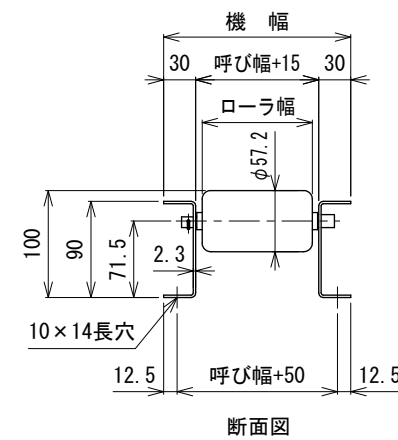

呼び機長100 cmと150 cmの
中央に脚穴はありません

呼び機長 (cm)	100	150	200	300
機長 (cm)	99.4	149.4	199.4	299.4
A (mm)	35	34.5	34.5	34.5
N	12	19	25	39
P (mm)	77	75	77	75
B (mm)	924	1425	1925	2925
C (mm)	35	34.5	34.5	34.5
D (mm)	57	57	57	57
E (mm)	---	---	760	1260

呼び幅 (mm)	100	150	200	250	300	350	400	450	500	600	700	800	900	1000
ローラ幅 (mm)	103	153	203	253	303	353	403	453	503	603	703	803	903	1003
機幅 (mm)	175	225	275	325	375	425	475	525	575	675	775	875	975	1075

△1	フレーム角Rを面取りに変更	技術情報サービス	年 月 日		シリーズ名	マルチベヤシリーズ	図名	本体組立図 MR-5714 ローラピッチ75
	改訂 番号		改訂 記事	MARUYASU KIKAI CO.,LTD.	尺度	1/5	機種	フリーローラコンベヤ