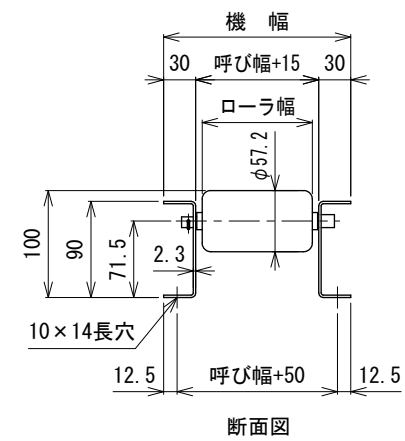

呼び機長100 cmと150 cmの
中央に脚穴はありません

呼び機長 (cm)	100	150	200	300
機長 (cm)	99.4	149.4	199.4	299.4
A (mm)	35	72	73	72
N	6	9	12	19
P (mm)	154	150	154	150
B (mm)	924	1350	1848	2850
C (mm)	35	72	73	72
D (mm)	57	57	57	57
E (mm)	---	---	760	1260

呼び幅 (mm)	100	150	200	250	300	350	400	450	500	600	700	800	900	1000
ローラ幅 (mm)	103	153	203	253	303	353	403	453	503	603	703	803	903	1003
機幅 (mm)	175	225	275	325	375	425	475	525	575	675	775	875	975	1075

△1	フレーム角Rを面取りに変更	技術情報サービス	年 月 日		シリーズ名	マルチベヤシリーズ	図名	本体組立図 MR-5714 ローラピッチ150
	改訂 番号		改訂 記事	MARUYASU KIKAI CO.,LTD.	尺度	1/5	機種	フリーローラコンベヤ