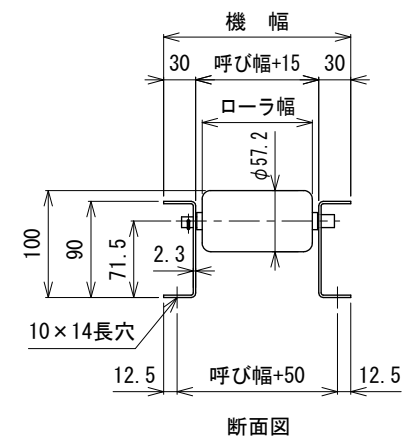

呼び機長100 cmと150 cmの
中央に脚穴はありません

呼び機長 (cm)	100	150	200	300
機長 (cm)	99.4	149.4	199.4	299.4
A (mm)	97	47	97	97
N	4	7	9	14
B (mm)	800	1400	1800	2800
C (mm)	97	47	97	97
D (mm)	57	57	57	57
E (mm)	---	---	760	1260

呼び幅 (mm)	100	150	200	250	300	350	400	450	500	600	700	800	900	1000
ローラ幅 (mm)	103	153	203	253	303	353	403	453	503	603	703	803	903	1003
機幅 (mm)	175	225	275	325	375	425	475	525	575	675	775	875	975	1075

△1	フレーム角Rを面取りに変更	技術情報サービス	年 月 日		シリーズ名	マルチベヤシリーズ	図名	本体組立図 MR-5714 ローラピッチ200
			改訂 番号	改訂 記事				