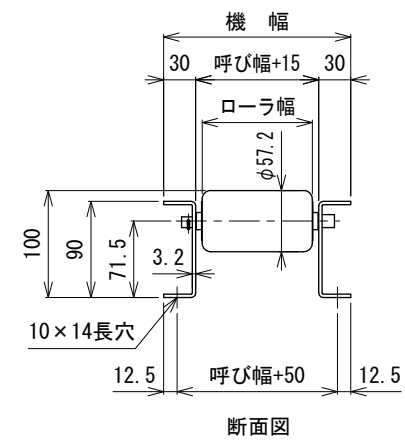

呼び機長100 cmと150 cmの  
中央に脚穴はありません

呼び機長 (cm)	100	150	200	300
機長 (cm)	99.4	149.4	199.4	299.4
A (mm)	35	34.5	34.5	34.5
N	12	19	25	39
P (mm)	77	75	77	75
B (mm)	924	1425	1925	2925
C (mm)	35	34.5	34.5	34.5
D (mm)	57	57	57	57
E (mm)	---	---	760	1260

呼び幅 (mm)	100	150	200	250	300	350	400	450	500	600	700	800	900	1000
ローラ幅 (mm)	103	153	203	253	303	353	403	453	503	603	703	803	903	1003
機幅 (mm)	175	225	275	325	375	425	475	525	575	675	775	875	975	1075

△1	フレーム角Rを面取りに変更	技術情報サービス	年 月 日		シリーズ名	マルチベヤシリーズ	図名	本体組立図 MR-5721 ローラピッチ75
	改訂 番号		改訂 記事	MARUYASU KIKAI CO.,LTD.	尺度	1/5	機種	フリーローラコンベヤ