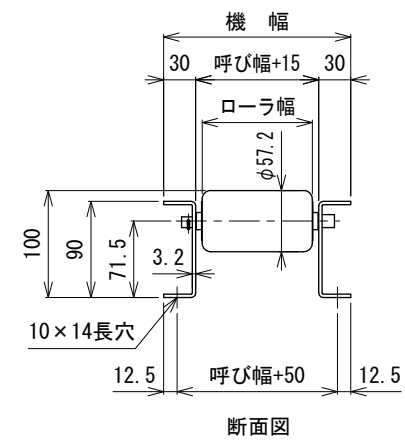

呼び機長100 cmと150 cmの
中央に脚穴はありません

呼び機長 (cm)	100	150	200	300
機長 (cm)	99.4	149.4	199.4	299.4
A (mm)	35	72	73	72
N	6	9	12	19
P (mm)	154	150	154	150
B (mm)	924	1350	1848	2850
C (mm)	35	72	73	72
D (mm)	57	57	57	57
E (mm)	---	---	760	1260

呼び幅 (mm)	100	150	200	250	300	350	400	450	500	600	700	800	900	1000
ローラ幅 (mm)	103	153	203	253	303	353	403	453	503	603	703	803	903	1003
機幅 (mm)	175	225	275	325	375	425	475	525	575	675	775	875	975	1075

△1	フレーム角Rを面取りに変更	技術情報サービス	年 月 日		シリーズ名	マルチベヤシリーズ	図名	本体組立図 MR-5721 ローラピッチ150
			改訂 番号	改訂 記事				