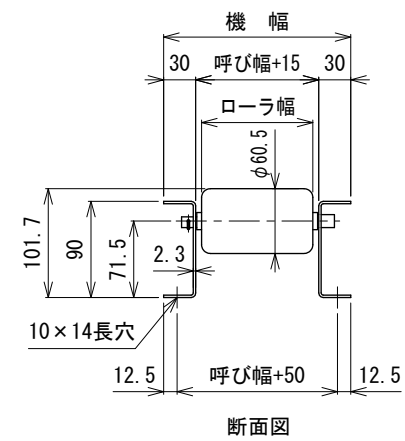

呼び機長 100 cm と 150 cm の
中央に脚穴はありません

呼び機長 (cm)	100	150	200	300
機長 (cm)	99.4	149.4	199.4	299.4
A (mm)	35	34.5	34.5	34.5
N	12	19	25	39
P (mm)	77	75	77	75
B (mm)	924	1425	1925	2925
C (mm)	35	34.5	34.5	34.5
D (mm)	57	57	57	57
E (mm)	---	---	760	1260

呼び幅 (mm)	100	150	200	250	300	350	400	450	500	600	700	800	900	1000
ローラ幅 (mm)	104	154	204	254	304	354	404	454	504	604	704	804	904	1004
機幅 (mm)	175	225	275	325	375	425	475	525	575	675	775	875	975	1075

△1	フレーム角Rを面取りに変更	技術情報サービス	年 月 日		シリーズ名	マルチベヤシリーズ	図名	本体組立図 MR-6023 ローラピッチ75
			改訂番号	改訂記事				