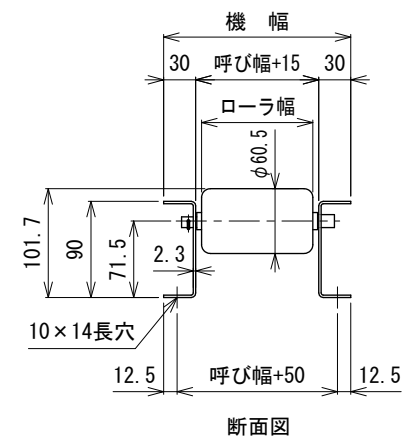

呼び機長100 cmと150 cmの
中央に脚穴はありません

呼び機長 (cm)	100	150	200	300
機長 (cm)	99.4	149.4	199.4	299.4
A (mm)	35	72	73	72
N	6	9	12	19
P (mm)	154	150	154	150
B (mm)	924	1350	1848	2850
C (mm)	35	72	73	72
D (mm)	57	57	57	57
E (mm)	---	---	760	1260

呼び幅 (mm)	100	150	200	250	300	350	400	450	500	600	700	800	900	1000
ローラ幅 (mm)	104	154	204	254	304	354	404	454	504	604	704	804	904	1004
機幅 (mm)	175	225	275	325	375	425	475	525	575	675	775	875	975	1075

△1	フレーム角Rを面取りに変更	技術情報サービス	年 月 日		シリーズ名	マルチベヤシリーズ	図名	本体組立図 MR-6023 ローラピッチ150
			改訂番号	改訂記事				