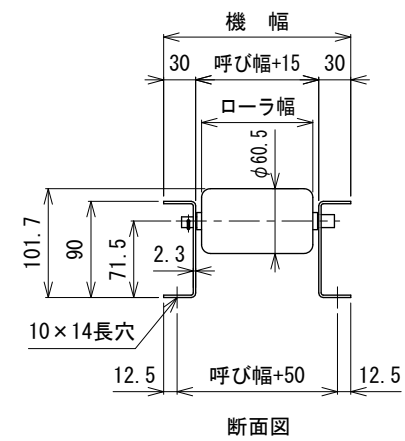

呼び機長100 cmと150 cmの
中央に脚穴はありません

呼び機長 (cm)	100	150	200	300
機長 (cm)	99.4	149.4	199.4	299.4
A (mm)	97	47	97	97
N	4	7	9	14
B (mm)	800	1400	1800	2800
C (mm)	97	47	97	97
D (mm)	57	57	57	57
E (mm)	---	---	760	1260

呼び幅 (mm)	100	150	200	250	300	350	400	450	500	600	700	800	900	1000
ローラ幅 (mm)	104	154	204	254	304	354	404	454	504	604	704	804	904	1004
機幅 (mm)	175	225	275	325	375	425	475	525	575	675	775	875	975	1075

△1	フレーム角Rを面取りに変更	技術情報サービス	年 月 日		シリーズ名	マルチベヤシリーズ	図名	本体組立図 MR-6023 ローラピッチ200
			改訂 番号	改訂 記事				