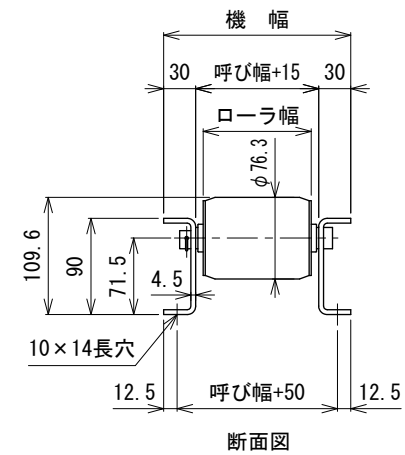

呼び機長100 cmと150 cmの
中央に脚穴はありません

呼び機長 (cm)	100	150	200	300
機長 (cm)	99.4	149.4	199.4	299.4
A (mm)	47	72	73	72
N	6	9	12	19
P (mm)	150	150	154	150
B (mm)	900	1350	1848	2850
C (mm)	47	72	73	72
D (mm)	57	57	57	57
E (mm)	---	---	760	1260

呼び幅 (mm)	100	150	200	250	300	350	400	450	500	600	700	800	900	1000
ローラ幅 (mm)	101	151	201	251	301	351	401	451	501	601	701	801	901	1001
機幅 (mm)	175	225	275	325	375	425	475	525	575	675	775	875	975	1075

△1	フレーム角Rを面取りに変更	技術情報サービス	年 月 日		シリーズ名	マルチベヤシリーズ	図名	本体組立図 MR-7642 ローラピッチ150
			改訂 番号	改訂 記事				