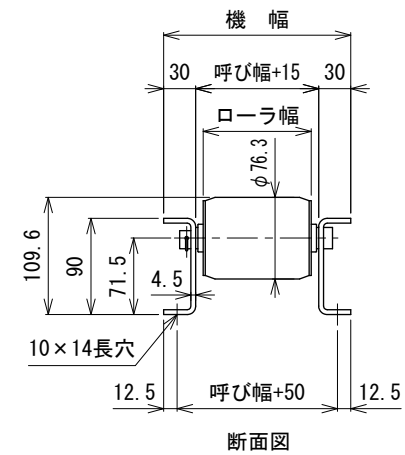

呼び機長100 cmと150 cmの
中央に脚穴はありません

呼び機長 (cm)	100	150	200	300
機長 (cm)	99.4	149.4	199.4	299.4
A (mm)	47	47	47	47
N	4	7	9	14
B (mm)	800	1400	1800	2800
C (mm)	147	47	147	147
D (mm)	57	57	57	57
E (mm)	---	---	760	1260

呼び幅 (mm)	100	150	200	250	300	350	400	450	500	600	700	800	900	1000
ローラ幅 (mm)	101	151	201	251	301	351	401	451	501	601	701	801	901	1001
機幅 (mm)	175	225	275	325	375	425	475	525	575	675	775	875	975	1075

改訂 番号	改訂記事	技術情報サービス MARUYASU KIKAI CO., LTD.	年 月 日	シリーズ名	マルチベヤシリーズ	図名	本体組立図 MR-7642 ローラピッチ200
			尺度	機種	フリーローラコンベヤ	図面 番号	W_MR-7642_S_030_1