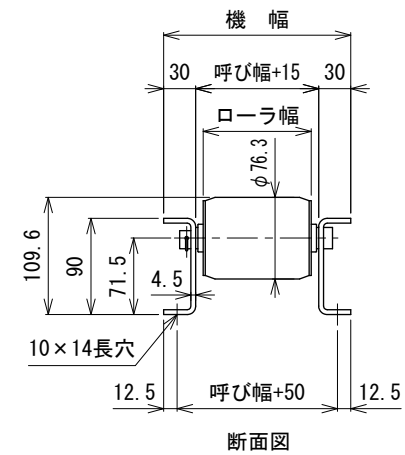

呼び機長100 cmと150 cmの  
中央に脚穴はありません

呼び機長 (cm)	100	150	200	300
機長 (cm)	99.4	149.4	199.4	299.4
A (mm)	47	147	47	147
N	3	4	6	9
B (mm)	900	1200	1800	2700
C (mm)	47	147	147	147
D (mm)	57	57	57	57
E (mm)	---	---	760	1260

呼び幅 (mm)	100	150	200	250	300	350	400	450	500	600	700	800	900	1000
ローラ幅 (mm)	101	151	201	251	301	351	401	451	501	601	701	801	901	1001
機幅 (mm)	175	225	275	325	375	425	475	525	575	675	775	875	975	1075

△1	フレーム角Rを面取りに変更	技術情報サービス	年 月 日		シリーズ名	マルチベヤシリーズ	図名	本体組立図 MR-7642 ローラピッチ300
			改訂 番号	改訂 記事				